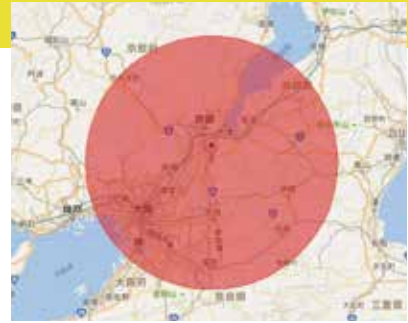

※1 神戸市も圏内に入ります。

※1 右記の地図は目安です。詳細はお問い合わせになります。

キッチンカーレンタル料金

価格はすべて税抜

マツダ タイタン 2tクラス			マツダ タイタン 2tクラス		
プラン名	期間	レンタル料金	プラン名	期間	レンタル料金
デイプラス(平日)	1日~	17,000円	デイプラス(平日)	1日~	20,000円
デイプラス(土日祝)	1日~	30,000円	デイプラス(土日祝)	1日~	35,000円
1週間パック	7泊8日	100,000円	1週間パック	7泊8日	130,000円
1ヶ月パック	1ヶ月	350,000円	1ヶ月パック	1ヶ月	550,000円
3ヶ月パック	3ヶ月	950,000円	3ヶ月パック	3ヶ月	1,400,000円